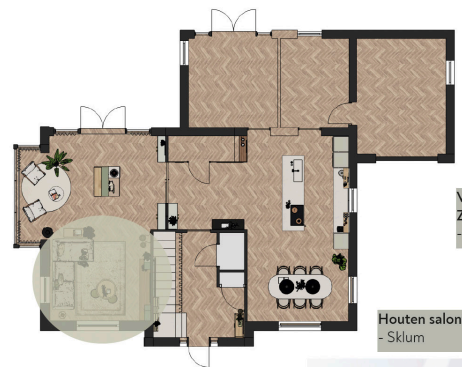

VLOERKLEED
ZUIVER TRIJNTJE OLIVE
- Eijerkamp