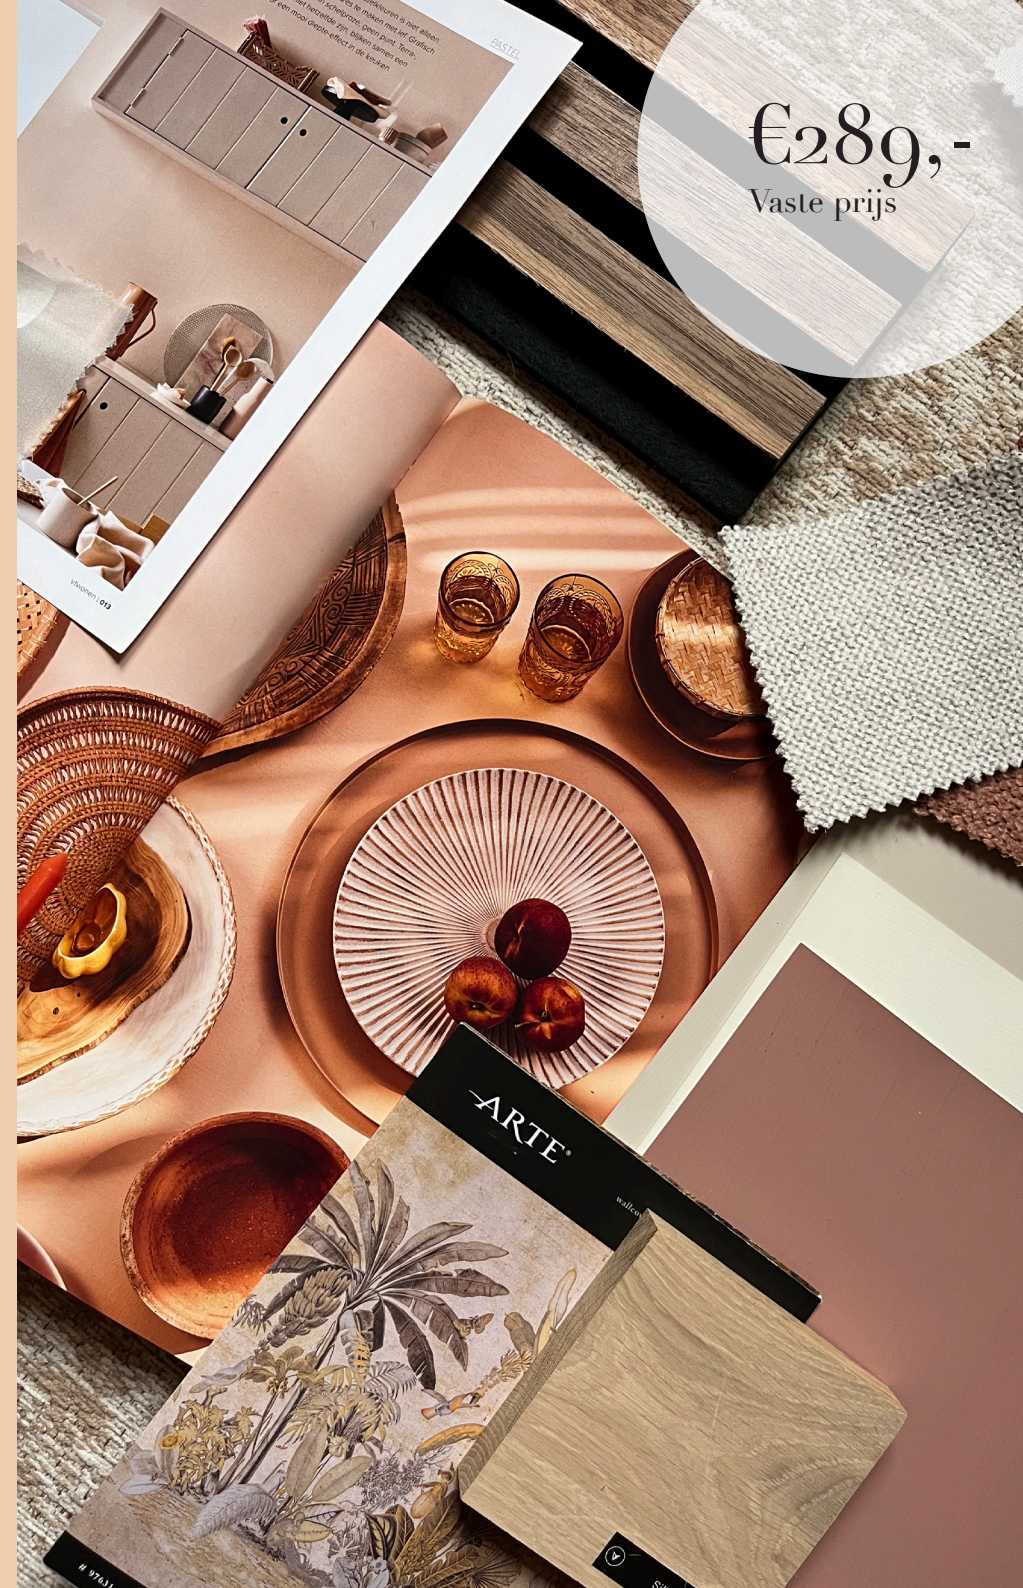

# INSPIRATIE SESSIE

*Een nieuwe blik en verrassende ideeën*

- Een **2 uur** durende **inspiratie sessie**
  - We **bekijken** de ruimte en **bespreken** de woonproblemen
  - Op de meegebrachte **plattegrond** op schaal brengen we de **nieuwe indelingsoptie** in kaart, deze plattegrond krijgen jullie digitaal opgestuurd achteraf!
  - We stellen een **sfeerbord** samen met de meegebrachte stalen en inspiratieboeken.
- Dit geeft een sfeer en materiaaloverzicht weer waarmee jullie doelgerichter kunnen shoppen.