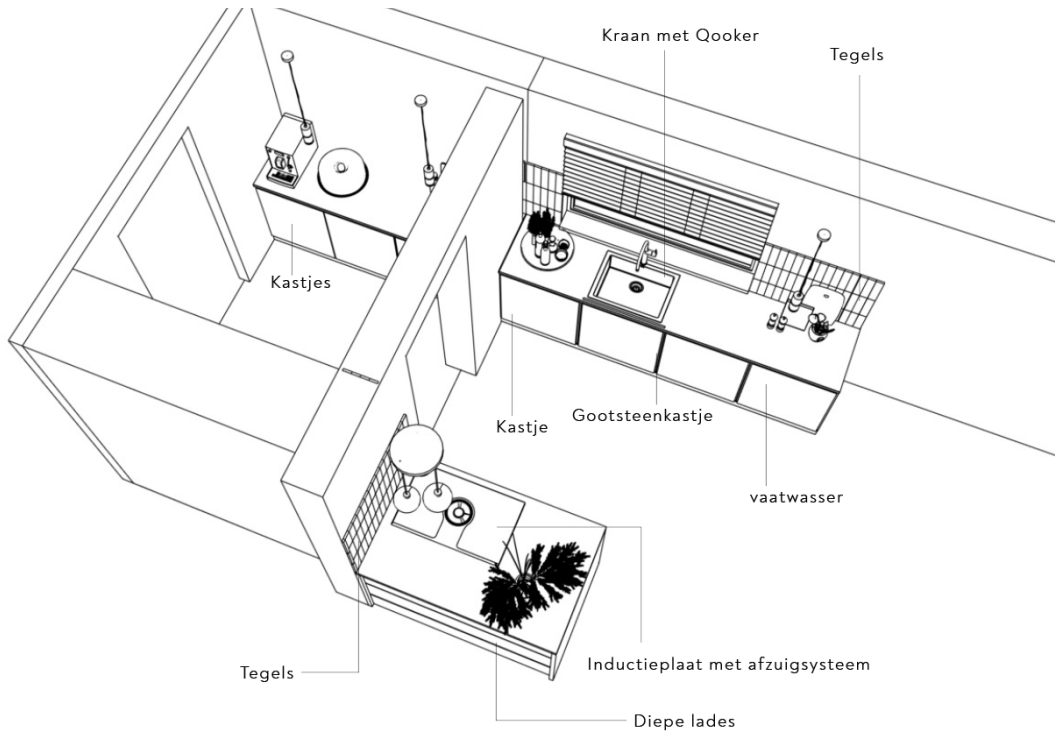

De vakkenkast | woonkamer