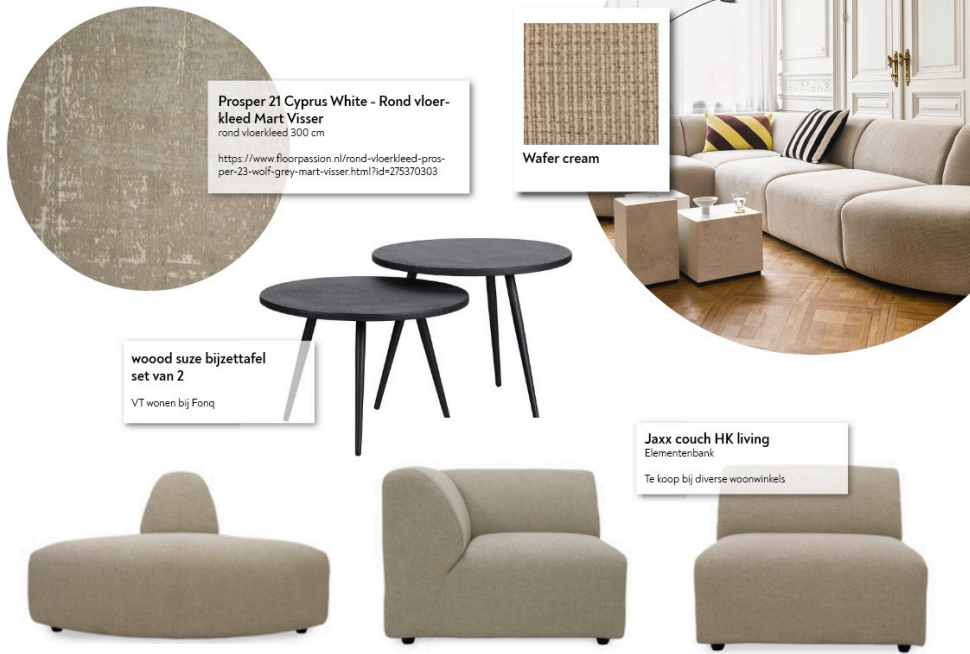

De vakkenkast | woonkamer