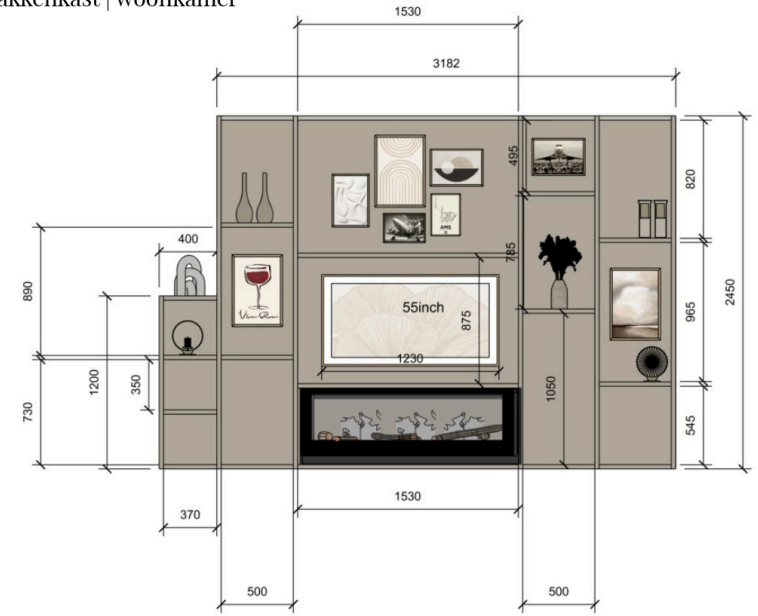

De vakkenkast | woonkamer