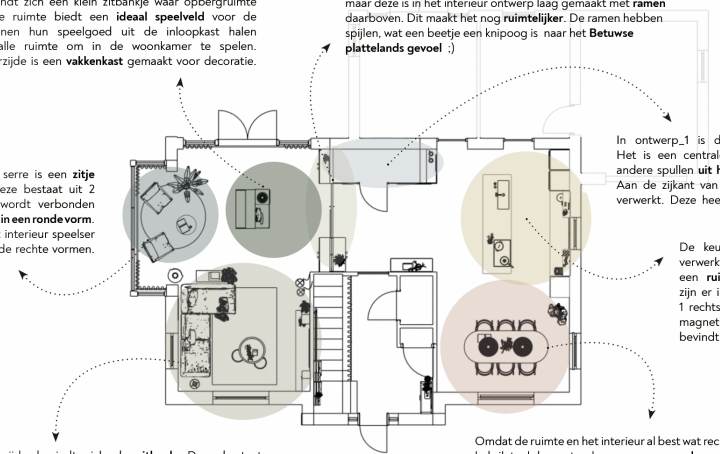

Altijd lente In de Betuwe

Aan de voorzijde bevindt zich de **zithoek**. Deze bestaat uit de huidige bank en het **bestaande tv meubel**. Deze is bewust tegen de dichte wand gepositioneerd, zodat de muren met de ramen vrij blijven. De zithoek wordt **verbonden met een kleed** om een knus gevoel te creëren.