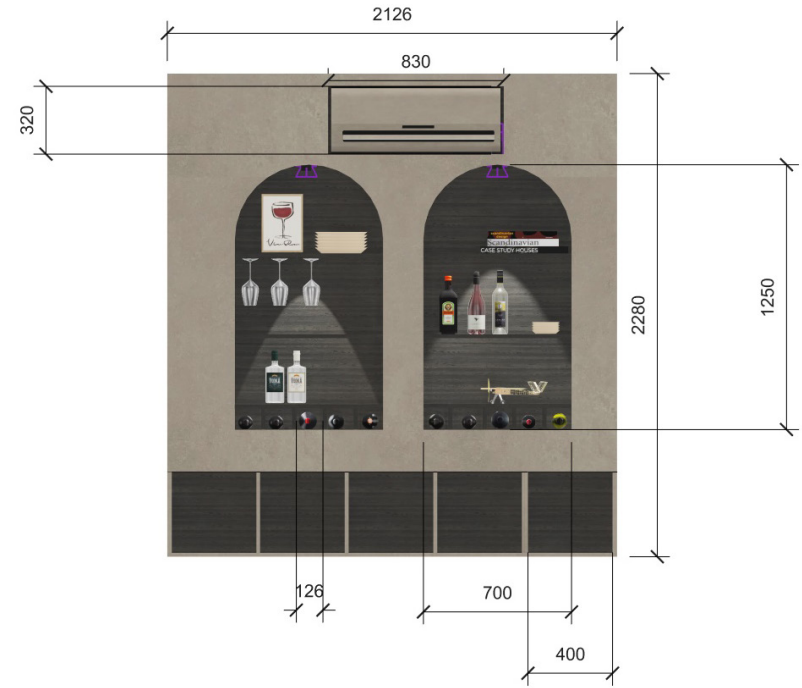

Jaxx couch HK living
Elementenbank
Te koop bij diverse woonwinkels