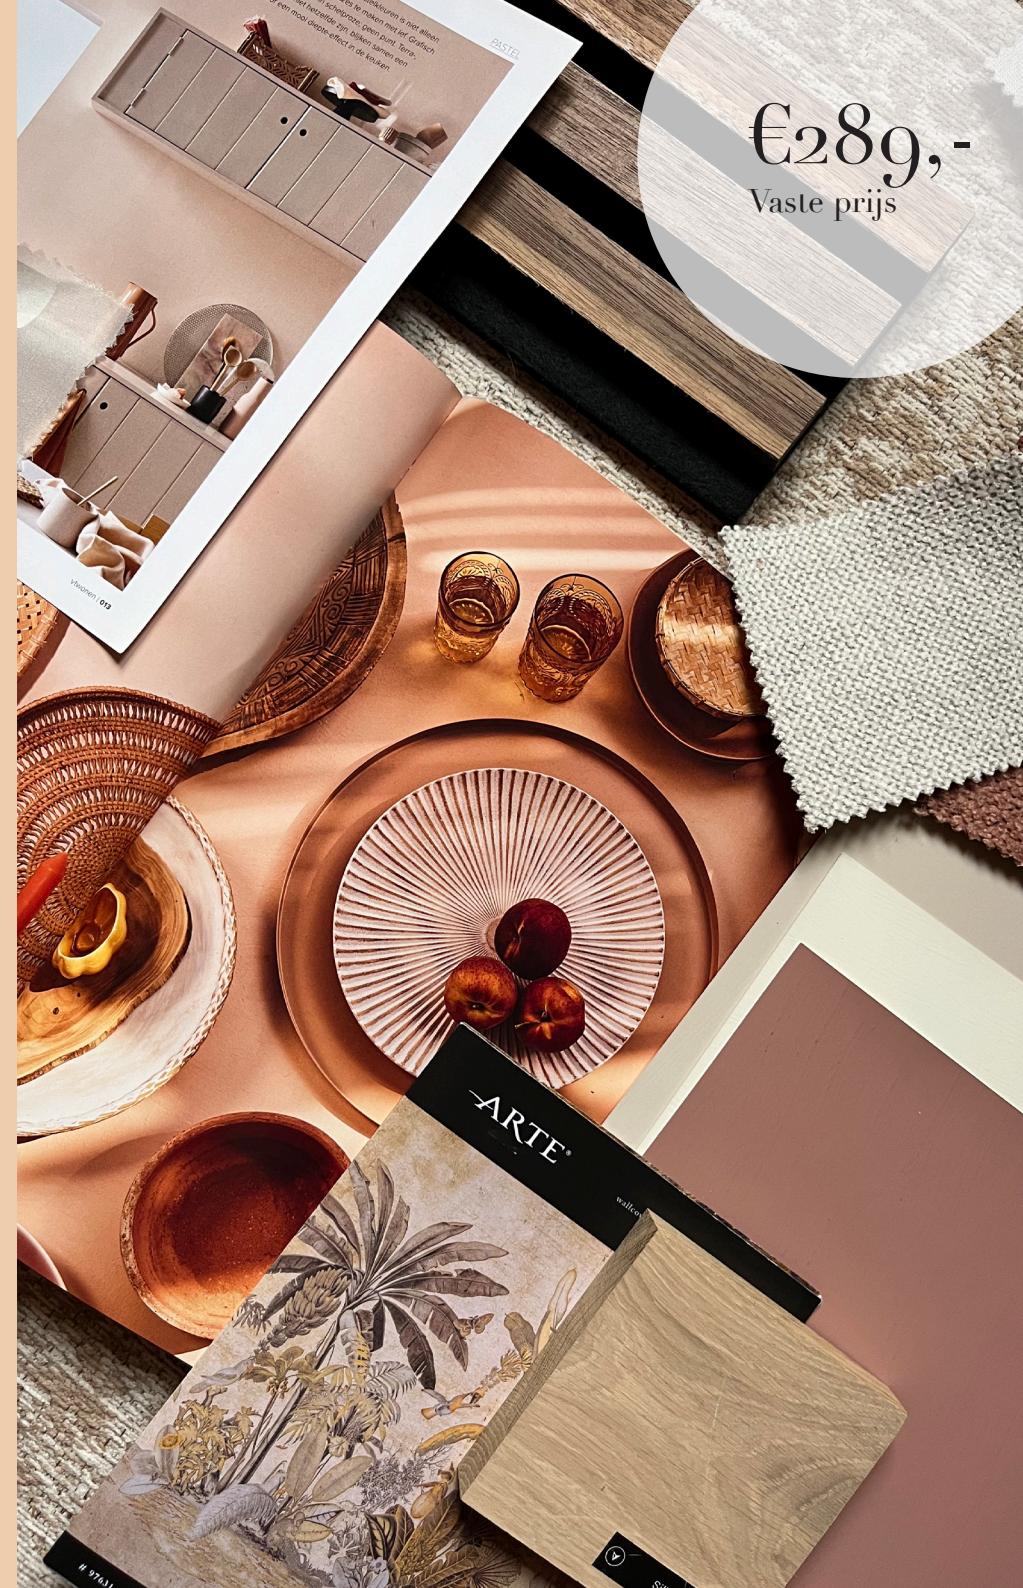

Benieuwd hoe? Lees dan verder!

INSPIRATIE SESSIE

Een nieuwe blik en verrassende ideeën

- Een **2 uur** durende **inspiratie sessie**
 - We **bekijken** de ruimte en **bespreken** de woonproblemen
 - Op de meegebrachte **plattegrond** op schaal brengen we de **nieuwe indelingsoptie** in kaart, deze plattegrond krijgen jullie digitaal opgestuurd achteraf!
 - We stellen een **sfeerbord** samen met de meegebrachte stalen en inspiratieboeken.
- Dit geeft een sfeer en materiaaloverzicht weer waarmee jullie doelgerichter kunnen shoppen.