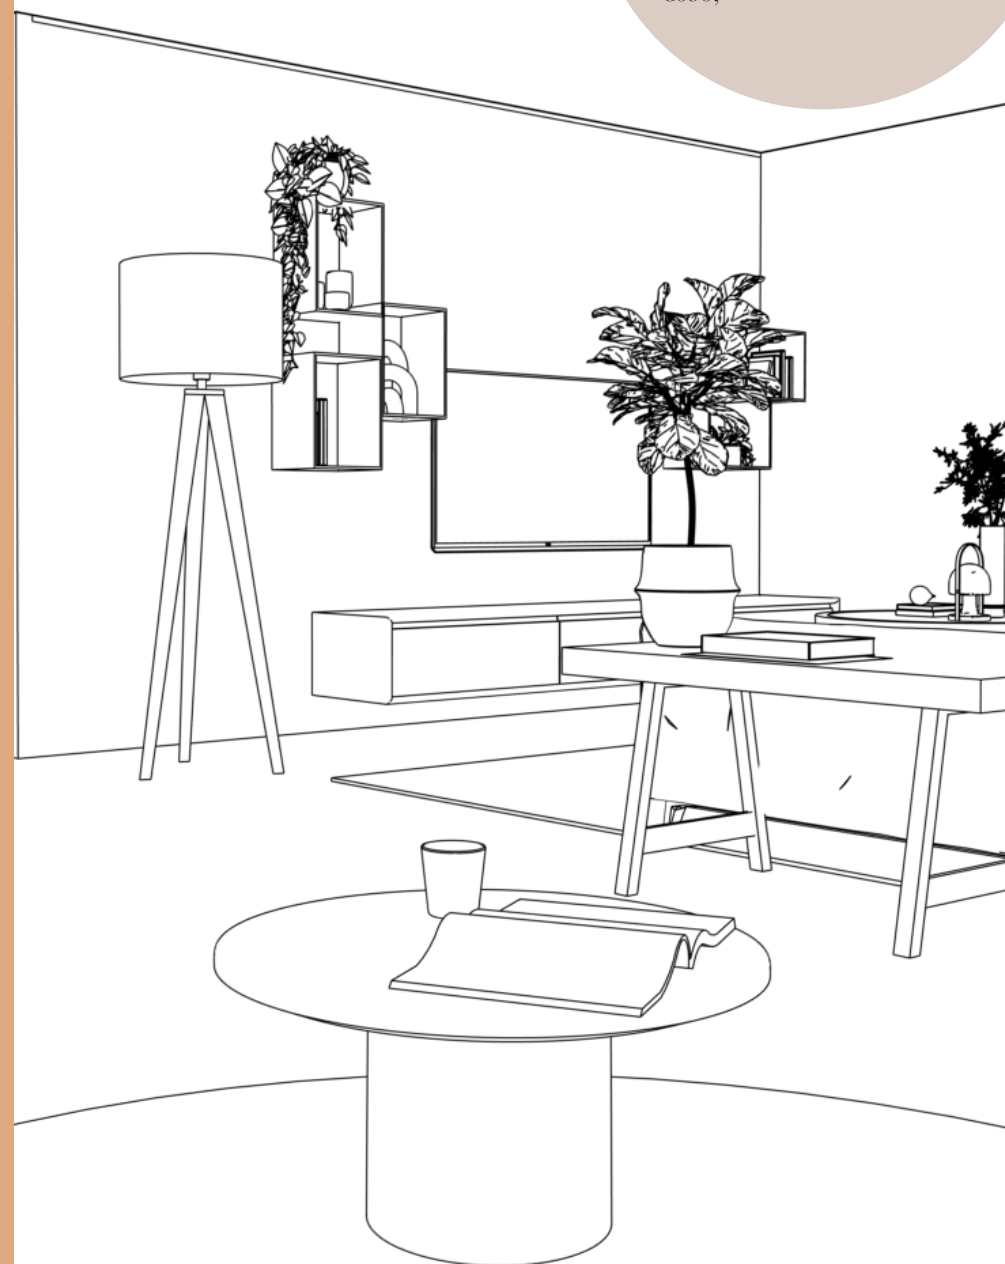

BASIS ADVIES

Een handvat om mee verder te kunnen

1. **Intake gesprek op locatie** waarin we de wensen en de woonproblemen bespreken
   - 2D plattegrond
   - Een **meubelbijlage** in het interieurboek waarin de producten staan en waar je ze kunt aanschaffen.
   - **Kleur en materiaal advies**; van verfplannen tot vloeradviezen en meubelstoffering
   - Optioneel; maatwerkelementen, raambekledingen lichtplan
   - Een aantal **schetstekeningen in 3D** zodat je een beter beeld hebt hoe de ruimte straks er uit kan zien
2. Optioneel:
3. **Tussentijdse presentatie** op locatie
   - Besproken **wijzigingen verwerken** in het definitieve plan
   - **Presentatie op locatie** met een gedrukt **projectboek** met **materialenbox**

De prijs hangt af van de werkzaamheden en de ruimte. We zullen hiervoor een offerte op maat maken.

Vanaf:
€650,-