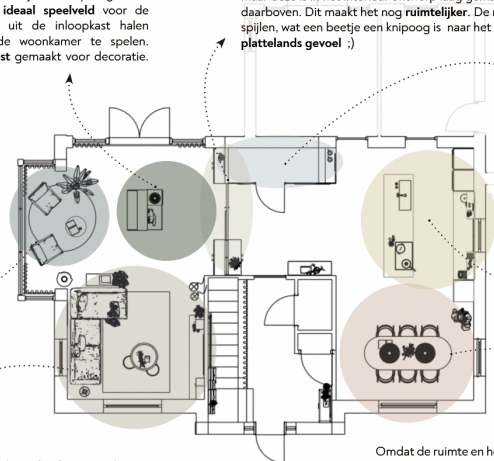

De eetkamer en de woonkamer worden **gesepareerd door een schuifdeur**. Aan beide zijkten bevindt zich een **kast**, maar deze is in het interieur ontwerp laag gemaakt met **ramen** daarboven. Dit maakt het nog **ruimtelijker**. De ramen hebben spijlen, wat een beetje een knipoog is naar het **Betuwse plattelands gevoel** :)

In de knusse serre is een **zitze** gecreëerd. Deze bestaat uit 2 **fauteuils** en wordt verbonden met een **kleed in een ronde vorm**. Dit maakt het interieur speelser en verbreekt de rechte vormen.

Aan de voorzijde bevindt zich de **zithoek**. Deze bestaat uit de huidige bank en het **bestaande tv meubel**. Deze is bewust tegen de dichte wand gepositioneerd, zodat de muren met de ramen vrij blijven. De zithoek wordt **verbonden met een kleed** om een knus gevoel te creëren.