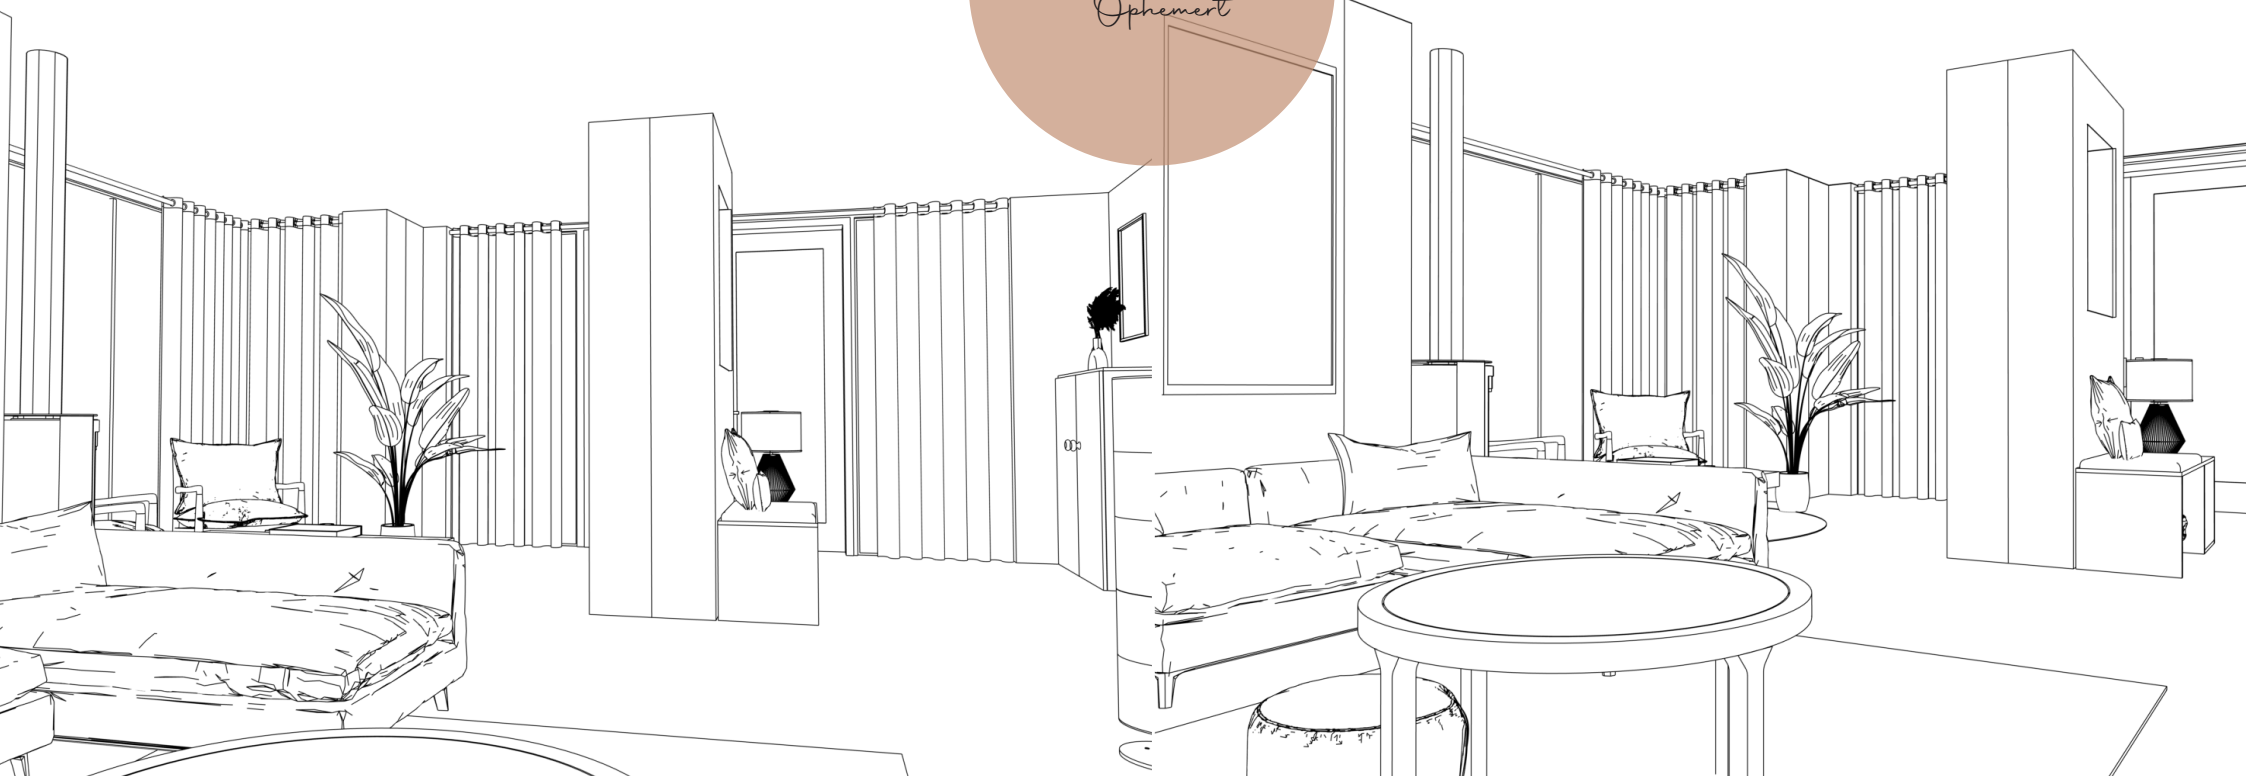

Begane grond
Ophemert