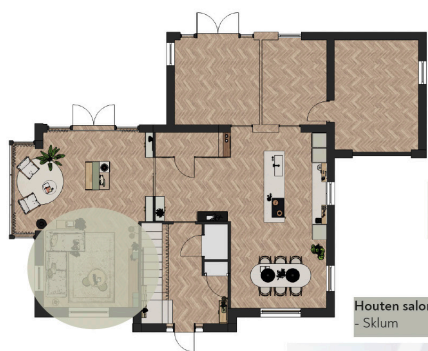

VLOERKLEED
ZUIVER TRIJNTJE OLIVE
- Eijerkamp